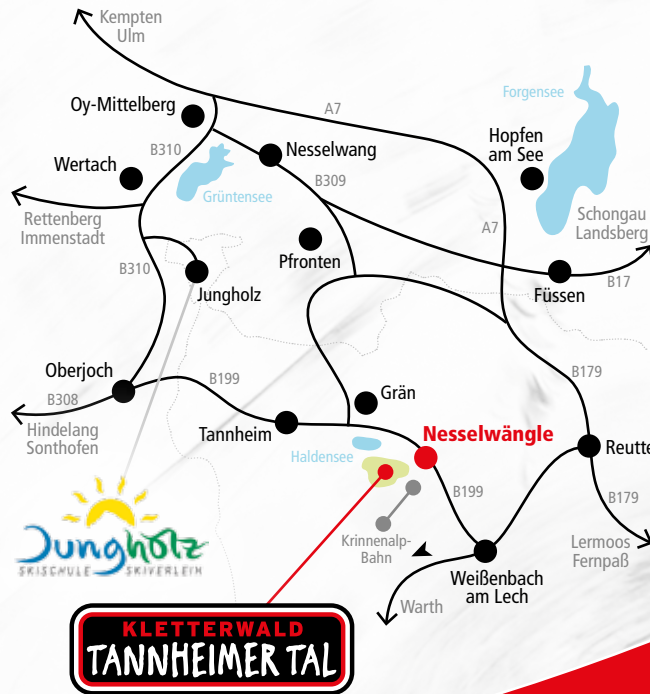

UNSER STANDORT:

An der Talstation der Krinnenalp-Bahn in Nesselwängle.
Nesselwängle 145 · A-6672 Nesselwängle/Tannheimer Tal
Tel.: +43 670 604 33 56 · www.kletterwald-tannheimertal.at

**KLETTERWALD
TANNHEIMER TAL**

**KLETTERS PASS
FÜR DIE GANZE FAMILIE**

In Nesselwängle an der Krinnenalp-Bahn.
www.kletterwald-tannheimertal.at

**DAS SCHÖNSTE
HOCHTAL EUROPAS**

Das Tannheimer Tal liegt auf 1.100 Metern Höhe und bietet eine Vielzahl an traumhaften Naturkulissen. Die malerischen Almwiesen und steilen Gipfel runden das Abenteuerfeeling im Kletterwald Tannheimer Tal perfekt ab.

Unter den berühmten Bergen Rote Flüh und Gimpel gelegen, findet ihr unseren Kletterwald in einem wunderschönen, mit rauen Felsblöcken durchzogenem Waldgelände.

ÖFFNUNGSZEITEN

Im Internet unter: www.kletterwald-tannheimertal.at

AB IN DIE BAUMKRONEN...

... und hinein in den Kletterspaß. Von Baum zu Baum schwingen, durch riesige Spinnennetze klettern oder mit der Seilbahn ein ganzes Tal überqueren.

Vom fantasievollen Einsteigerparcours bis hin zu knackigen Elementen in atemberaubender Höhe – in unseren Parcours findet jeder die richtige Herausforderung. **Komm vorbei und erlebe die Faszination Kletterwald bei uns live!**