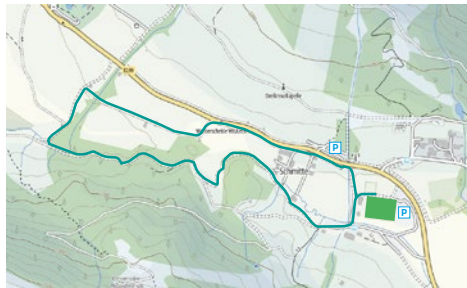

NEW

Top-Preis-Tombola – Jede*r Teilnehmende hat die Chance auf großartige Gewinne!

SEEN LAUF

TANNHEIMER TAL

Bild: TVB Tannheimer Tal/Rolf Marke

www.seen-lauf.com

7 Strecken, davon 2 neue Trailruns.
#beatyourself2025

31. Mai 2025

TANN
HEIMER
TAL*

SPARKASSE
Reutte

MH handwerk

Zötler
Bier

laufsport
saukel
CUP 2025

- Seen-Lauf 23 km
- Seen-Lauf 10 km

- Trailrun 6 Hütten 25 km
- Trailrun 3 Hütten 12,5 km

- Nordic Walking 8 km

- Verpflegung
- START/ZIEL-Gelände
- P Parkmöglichkeit

■ Schülerlauf 3 km

■ Kinder Hindernislauf 500 m und 1 km

Programm **SEEN-LAUF 2025** beim Sportcenter in Nesselwängle

ab 9 Uhr: Startnummernausgabe und Nachmeldungen
 Start: Sportcenter in Nesselwängle für alle Bewerbe