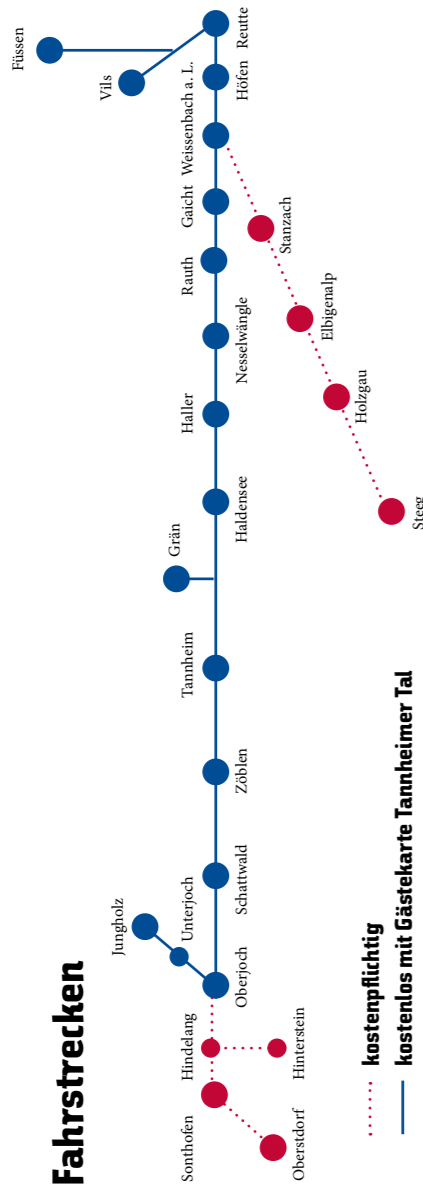

Wichtige Hinweise!

- > Die Gästekarte Tannheimer Tal bitte dem Fahrer unaufgefordert vorweisen. Es gibt keine Rückerstattung, wenn die Gästekarte nicht mitgeführt wird!
- > Hunde ohne Maulkorb dürfen nicht befördert werden. Wir bitten um Verständnis!

Fahrstrecken